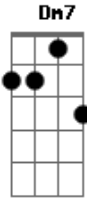

© ukulele-chords.com