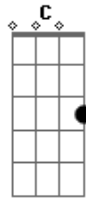

© ukulele-chords.com