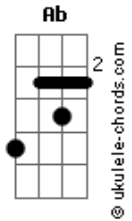

Irmãos da Floresta - Sol Interior

tom:

Ab (forma dos acordes no tom de G)

Capostrate na 1ª casa

Intro: G D G D
G D A G

Óh, Grande Fogo

Óh, Grande Luz

Óh, Grande Força

Que me conduz

Estou perdido

Mostre o caminho

Me Tire a dor

Acordes

Da ilusão

Eu só quero

Voltar pra casa