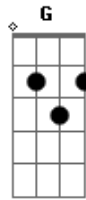

Iron Maiden - Alexander the Great

Tom: **E**
Intro: (parte 1)

Refrão:

(parte 2)

(parte 3)

(repete a parte 1 - 2x) - Limpo

(repete a parte 2 - 1x) - Distorção

(repete a parte 3 - 2x) - Aumenta Velocidade

(**Am** **C** **G** **Bb** **F**)

(**E** **C** **G** **D** **C** **D** **E**)

Verso:

Verso:

Acordes

© ukulele-chords.com

© ukulele-chords.com

© ukulele-chords.com