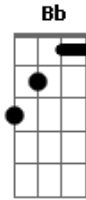

© ukulele-chords.com