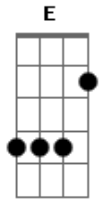

Iron Maiden - Alexander the Great

Tom: **E**
Intro: (parte 1)

Refrão:

(parte 2)

(parte 3)

(repete a parte 1 - 2x) - Limpo

(repete a parte 2 - 1x) - Distorção

(repete a parte 3 - 2x) - Aumenta Velocidade

(**Am** **C** **G** **Bb** **F**)

(**E** **C** **G** **D** **C** **D** **E**)

Verso:

Verso:

Acordes

© ukulele-chords.com

© ukulele-chords.com

© ukulele-chords.com