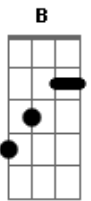

IS53 - Era Pra Ser Eu

tom:

Intro: E B Dbm B E
E B Dbm B E

[Primeira Parte]

A E
A cruz que o Senhor foi pregado era pra ser minha
A E
Os pecados porque foi julgado eram meus
Gbm E A Dbm
Aquele lugar de dor era pra ser meu
Abm A
Mas se entregou com um cordeiro vivo em meu lugar
E
Para que eu tivesse vida

[Refrão]

A E
Era pra ser eu naquela cruz
A Dbm E
Era pra ser eu em seu lugar jesus
Gbm E A Dbm B
Era pra ser eu quando o senhor se entregou em meu lugar
E A E
Era pra ser eu naquela cruz
A Dbm E
Era pra ser eu em seu lugar jesus
Gbm E A Dbm B
Era pra ser eu quando o senhor se entregou em meu lugar

[Segunda Parte]

A E
A cruz que o senhor foi pregado era pra ser minha
A E
Os pecados porque foi julgado eram meus
Gbm E A Dbm
Aquele lugar de dor era pra ser meu
Abm A
Mas se entregou com um cordeiro vivo em meu lugar
E
Para que eu tivesse vida

[Refrão]

A E
Era pra ser eu naquela cruz
A Dbm E
Era pra ser eu em seu lugar jesus
Gbm E A Dbm B
Era pra ser eu quando o senhor se entregou em meu lugar
E A E
Era pra ser eu naquela cruz
A Dbm E
Era pra ser eu em seu lugar jesus
Gbm E A Dbm B

Acordes

© ukulele-chords.com