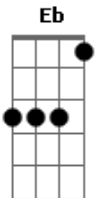

G **A** **B**
Nome louvarei

Em **D** **A** **D**
Ele é o senhor, sua verdade vai

D **G**
Sempre reinar

Em **D** **A** **D** **C** **B**
Terra e céus glorificam seu santo nome

Em **D** **C** **D** **B**
Ele é exaltado, o rei é exaltado nos céus

Em **D** **A** **D**
Ele é o senhor, sua verdade vai

G
Sempre reinar

Em **D** **A** **D** **C** **B**
Terra e céus glorificam seu santo nome

Em **D** **C** **A** **D** **B**
Ele é exaltado, o rei é exaltado nos céus

Em **D** **C** **A** **D** **B**
Ele é exaltado, o rei é exaltado nos céus

Em **D** **C** **D**
Ele é exaltado, o rei é exaltado nos céus

[Solo] **D** **Am** **Em** **C**
D **Am** **Em** **G**

Acordes

© ukulele-chords.com