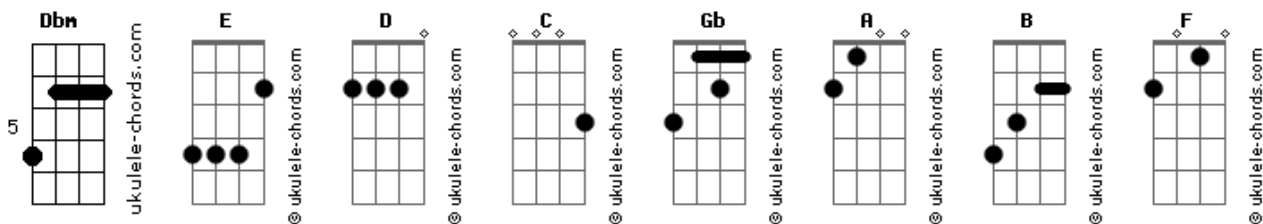

# Isaac Hong - Close Your Eyes (The Uncanny Counter)

tom:

Dbm

Intro: E D Dbm C

[Primeira Parte]

E D  
Close your eyes  
Dbm C  
Honja nameun igire  
E D  
Eoduumeun  
Dbm C  
Nareul oeroppeman hae

[Pré-Refrão 1]

Dbm E Gb  
Ooh  
F# A B  
Amudo eomneun  
Dbm E Gb  
Ooh  
Gb A  
I girui kkeute

[Refrão 1]

Dbm E  
Close your eyes  
F A  
Imagine now sangsanghaebwa  
A  
Nae sesangeul

[Refrão 2]

Dbm E  
Close your eyes  
Gb A  
Nan galgeoya geu eodideun  
A

## Acordes

Jigeum idaero

[Ponte]

Dbm E  
Don?t don?t don?t hold your tears  
Gb A  
Naro dasi taeona  
Dbm E  
Don?t don?t don?t hide your needs  
Gb A Gb  
Ijen meomchuji ana

[Pré-Refrão 2]

Dbm E Gb  
Ooh  
Gb A  
You?re not alone  
Dbm E Gb  
Ooh  
Gb A  
Nareul kkaewo