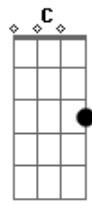

© ukulele-chords.com