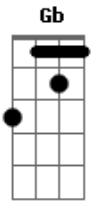

© ukulele-chords.com