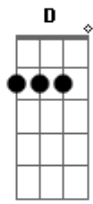

© ukulele-chords.com