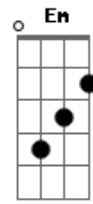

© ukulele-chords.com