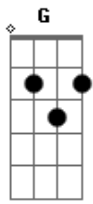

Isabel Parra - Te Quiero

tom:

Intro: G Am G Am

G Gb
Si te quiero es porque sos
C D G Gb
Mi amor, mi cómplice, y todo
Em A7 D
Y en la calle, codo a codo
A D
Somos mucho más que dos
C D G Am
Somos mucho más que dos

(G Am)

Em
Tus manos son mi caricia
C D G
Mis amores son tus manos
G Gb Em
Te quiero porque tus manos
A7 D
Trabajan por la justicia
G Gb
Si te quiero es porque sos
C D G Gb
Mi amor, mi cómplice, y todo
Em A7 D
Y en la calle, codo a codo
A D
Somos mucho más que dos
C D G Am7
Somos mucho más que dos

(G Am7)

Em
Tus ojos son mi conjuro
C D G
Contra la mala jornada
G F Em
Te quiero por tu mirada
A D F
Que vira y siembra futuro
G B7
Tu boca que es tuya y mía
C B

Acordes

© ukulele-chords.com