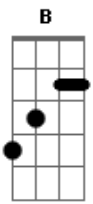

# Isabel Parra - Te Quiero

tom:

Intro: G Am G Am

G Gb  
Si te quiero es porque sos  
C D G Gb  
Mi amor, mi cómplice, y todo  
Em A7 D  
Y en la calle, codo a codo  
A D  
Somos mucho más que dos  
C D G Am  
Somos mucho más que dos

© ukulele-chords.com

© ukulele-chords.com

© ukulele-chords.com

© ukulele-chords.com

© ukulele-chords.com

Tu boca no se equivoca  
Am D B  
Te quiero porque tu boca  
Em A7 D D  
Sabe gritar rebeldia

B  
Si te quiero es porque sos  
C D G Gb  
Mi amor, mi cómplice, y todo  
Em A7 D  
Y en la calle, codo a codo  
A D  
Somos mucho más que dos  
C D G Am7  
Somos mucho más que dos

( G Am )

Em  
Y por tu rostro sincero  
C D G F  
Y tu paso vagabundo  
Em  
Y tu dando por el mundo  
A D  
Porque sos pueblo te quiero  
G B7  
Te quiero en mi paraíso  
C B Am7  
Es decir, que en mi país  
D B  
La gente viva feliz  
G Gb A D D  
Aunque no tenga permiso