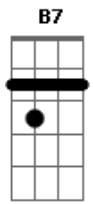

# Isabel Parra - Te Quiero

tom:

Intro: G Am G Am

G Gb  
Si te quiero es porque sos  
C D G Gb  
Mi amor, mi cómplice, y todo  
Em A7 D  
Y en la calle, codo a codo  
A D  
Somos mucho más que dos  
C D G Am  
Somos mucho más que dos

( G Am7 )

Em  
Tus ojos son mi conjuro  
C D G  
Contra la mala jornada  
G F Em  
Te quiero por tu mirada  
A D F  
Que vira y siembra futuro  
G B7  
Tu boca que es tuya y mía  
C B

© ukulele-chords.com

© ukulele-chords.com

© ukulele-chords.com

© ukulele-chords.com

© ukulele-chords.com

Tu boca no se equivoca  
Am D B  
Te quiero porque tu boca  
Em A7 D D  
Sabe gritar rebeldia

B  
Si te quiero es porque sos  
C D G Gb  
Mi amor, mi cómplice, y todo  
Em A7 D  
Y en la calle, codo a codo  
A D  
Somos mucho más que dos  
C D G Am7  
Somos mucho más que dos