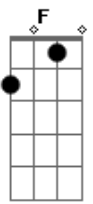

# Isabel Parra - Te Quiero

tom:

Intro: G Am G Am

G Gb  
Si te quiero es porque sos  
C D G Gb  
Mi amor, mi cómplice, y todo  
Em A7 D  
Y en la calle, codo a codo  
A D  
Somos mucho más que dos  
C D G Am  
Somos mucho más que dos

( G Am7 )

Em  
Tus ojos son mi conjuro  
C D G  
Contra la mala jornada  
G F Em  
Te quiero por tu mirada  
A D F  
Que vira y siembra futuro  
G B7  
Tu boca que es tuya y mía  
C B

© ukulele-chords.com

© ukulele-chords.com

© ukulele-chords.com

© ukulele-chords.com

© ukulele-chords.com

Tu boca no se equivoca  
Am D B  
Te quiero porque tu boca  
Em A7 D D  
Sabe gritar rebeldia

B  
Si te quiero es porque sos  
C D G Gb  
Mi amor, mi cómplice, y todo  
Em A7 D  
Y en la calle, codo a codo  
A D  
Somos mucho más que dos  
C D G Am7  
Somos mucho más que dos