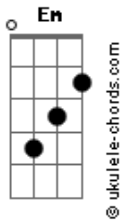

Isadora Andreotti - Feito em Porcelana

tom:

Intro: Em Dadd9 Cadd9 Bm

Em Cadd9
Doce sorriso frágil
Am D Eb
E um olhar, sem muito a dizer
Em Cadd9
Esquecido na estante
Am D Eb
E na vitrine a perecer

Em Cadd9 Am
Dizem que uma maldição paira sobre mim
D Eb
Difícil aceitar que seja assim
Em Cadd9 Am
E num vai e vem por aqui
D
Na esperança que alguém
Eb Em
Me escolha emfim

[Refrão]

Em G
Feito em porcelana
D Cadd9 D Em
Acabamento em verniz
Em G
E da cabeça aos pés
D Cadd9 D Em
Algo que ninguém nunca quis
(Em Dadd9 Cadd9 Bm)

Em Cadd9 Am
De enfeite ou presente
D Eb
Já não importa mais
Em Cadd9 Am

Acordes

Não existe serventia
D Eb
Imprestável, tanto faz

Em Cadd9 Am
O que poucos sabem é o puro amor
D Eb Em
De uma alma renegada pelo exterior
Cadd9 Am
Rotulado pelo tempo nessa prisão
D
Vamos chegue mais perto
Eb Em
Eu quero o seu coração

[Refrão]

Em G
Feito em porcelana
D Cadd9 D Em
Acabamento em verniz
Em G
E da cabeça aos pés
D Cadd9 D Em
Algo que ninguém nunca quis

(Em Dadd9 Cadd9 Bm)
(Em Dadd9 Cadd9 Bm)

[Refrão]

Em G
Feito em porcelana
D Cadd9 D Em
Acabamento em verniz
Em G
E da cabeça aos pés
D Cadd9 D Em
Algo que ninguém nunca quis

[Final] Em Dadd9 Cadd9 Bm