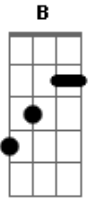

© ukulele-chords.com