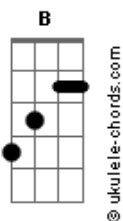

Isaías Pagán - Desciende

tom:

Bm

Intro: G A A Bm
G A Bm B Bm

G A Bm D2 D

Desciende desciende sobre mi

G A Bm Gbm7

Desciende reposa sobre mi

[Primeira Parte]

Em7

Ante tu presencia

Gbm7

El infierno tiembla

G A

Murallas tienen que caer

Em7

Es la que me guarda

Gbm7

La que me restaura

G A
La que me ayuda a estar de pie

Acordes

[Refrão]

Em7

Es agua en mi sequia