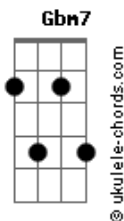

Isaías Pagán - Desciende

tom:

Bm

Intro: G A A Bm
G A Bm B Bm

G A Bm D2 D

Desciende desciende sobre mi

G A Bm Gbm7

Desciende reposa sobre mi

[Primeira Parte]

Em7

Ante tu presencia

Gbm7

El infierno tiembla

G A

Murallas tienen que caer

Em7

Es la que me guarda

Gbm7

La que me restaura

G A
La que me ayuda a estar de pie

Acordes

[Refrão]

Em7

Es agua en mi sequia