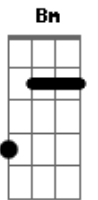

Isaías Saad - Enche-me (part. Gabriela Rocha)

Tom: **D**
Intro: **D**

[Primeira Parte]

Tu provês o fogo **Bm D**
E eu o sacrifício sou **Bm D**
Tu provês o espírito **Bm D**
E eu me abro por inteiro **G**

[Refrão]

Enche-me, até transbordar **Bm G**
Derrama a Sua glória **D**
Derrama a Sua glória **A**

Enche-me, até transbordar **Bm G**
Derrama a Sua glória **D**
Derrama a Sua glória **A**

Acordes

© ukulele-chords.com