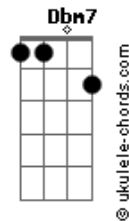

Isaías Saad - Ruja o Leão / Que Se Abram Os Céus (Pot-Pourri)

tom: Ebm (forma dos acordes no tom de Dbm)
Capotraste na 2ª casa
Intro: Dbm Badd9 A Gbm7

[Primeira Parte]

Dbm Badd9 A Gbm7
Sobre o trono de justiça eternamente
Dbm
Haverá um Rei
Dbm Badd9 A Gbm7
Ele voltará para governar as nações
Dbm
Em amor

[Refrão]

Dbm Badd9
Que ruja o Leão e que a terra estremeça
A Gbm7 Dbm
Diante da majestade de Jesus
Dbm Badd9
Que ruja o Leão e que a terra estremeça
A Gbm7 Dbm
Diante da majestade de Jesus

[Segunda Parte]

Dbm Badd9 A Gbm7
Sobre o trono de justiça eternamente
Dbm
Haverá um Rei
Dbm Badd9 A Gbm7
Ele voltará para governar as nações
Dbm
Em amor

[Refrão]

Dbm Badd9
Que ruja o Leão e que a terra estremeça
A Gbm7 Dbm
Diante da majestade de Jesus
Dbm Badd9
Que ruja o Leão e que a terra estremeça
A Gbm7 Dbm
Diante da majestade de Jesus

(Dbm Badd9 A Gbm7)
(Dbm Badd9 A Gbm7)

Acordes

[Ponte]

Dbm
0 Descendente de Davi
Badd9 Abm
0 Homem mais notável
A Gbm7 Dbm
Ele ama a justiça odeia iniquidade

Dbm
0 Descendente de Davi
Badd9 Abm
0 Homem mais notável
A Gbm7 Dbm
Ele ama a justiça odeia iniquidade

Chorus

Dbm Badd9
Que ruja o Leão e que a terra estremeça
A Gbm7 Dbm
Diante da majestade de Jesus

Dbm Badd9
Que ruja o Leão e que a terra estremeça
A Gbm7 Dbm
Diante da majestade de Jesus

(Dbm A E)
(Dbm E A Badd9)
(Dbm A E)
(Dbm E A Badd9)

Dbm
Que se abram os céus
A
0 teu reino vem
Dbm
Nossa fé está
Badd9
No nosso Deus

Dbm7
Que os céus fechados se abram
A
Teu reino venha mover
Dbm
A nossa fé e esperança
Badd9 Dbm
Estão em Deus Grande Deus

[Final] Dbm A E
Dbm E A Badd9
Dbm A E
Dbm E A Badd9 A