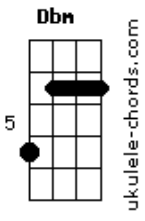

Isaías Saad - Ruja o Leão / Que Se Abram Os Céus (Pot-Pourri)

tom: Ebm (forma dos acordes no tom de Dbm)
Capotraste na 2ª casa
Intro: Dbm Badd9 A Gbm7

[Primeira Parte]

Dbm Badd9 A Gbm7
Sobre o trono de justiça eternamente
Dbm
Haverá um Rei
Dbm Badd9 A Gbm7
Ele voltará para governar as nações
Dbm
Em amor

[Refrão]

Dbm Badd9
Que ruja o Leão e que a terra estremeça
A Gbm7 Dbm
Diante da majestade de Jesus
Dbm Badd9
Que ruja o Leão e que a terra estremeça
A Gbm7 Dbm
Diante da majestade de Jesus

[Segunda Parte]

Dbm Badd9 A Gbm7
Sobre o trono de justiça eternamente
Dbm
Haverá um Rei
Dbm Badd9 A Gbm7
Ele voltará para governar as nações
Dbm
Em amor

[Refrão]

Dbm Badd9
Que ruja o Leão e que a terra estremeça
A Gbm7 Dbm
Diante da majestade de Jesus
Dbm Badd9
Que ruja o Leão e que a terra estremeça
A Gbm7 Dbm
Diante da majestade de Jesus

(Dbm Badd9 A Gbm7)
(Dbm Badd9 A Gbm7)

Acordes

[Ponte]

Dbm
0 Descendente de Davi
Badd9 Abm
0 Homem mais notável
A Gbm7 Dbm
Ele ama a justiça odeia iniquidade

Dbm
0 Descendente de Davi
Badd9 Abm
0 Homem mais notável
A Gbm7 Dbm
Ele ama a justiça odeia iniquidade

Chorus

Dbm Badd9
Que ruja o Leão e que a terra estremeça
A Gbm7 Dbm
Diante da majestade de Jesus

Dbm Badd9
Que ruja o Leão e que a terra estremeça
A Gbm7 Dbm
Diante da majestade de Jesus

(Dbm A E)
(Dbm E A Badd9)
(Dbm A E)
(Dbm E A Badd9)

Dbm
Que se abram os céus
A
0 teu reino vem
Dbm
Nossa fé está
Badd9
No nosso Deus

Dbm7
Que os céus fechados se abram
A
Teu reino venha mover
Dbm
A nossa fé e esperança
Badd9 Dbm
Estão em Deus Grande Deus

[Final] Dbm A E
Dbm E A Badd9
Dbm A E
Dbm E A Badd9 A