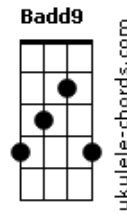

Isaías Saad - Ruja o Leão / Que Se Abram Os Céus (Pot-Pourri)

tom: Ebm (forma dos acordes no tom de Dbm)
Capotraste na 2ª casa
Intro: Dbm Badd9 A Gbm7

[Primeira Parte]

Dbm Badd9 A Gbm7
Sobre o trono de justiça eternamente
Dbm
Haverá um Rei
Dbm Badd9 A Gbm7
Ele voltará para governar as nações
Dbm
Em amor

[Refrão]

Dbm Badd9
Que ruja o Leão e que a terra estremeça
A Gbm7 Dbm
Diante da majestade de Jesus
Dbm Badd9
Que ruja o Leão e que a terra estremeça
A Gbm7 Dbm
Diante da majestade de Jesus

[Segunda Parte]

Dbm Badd9 A Gbm7
Sobre o trono de justiça eternamente
Dbm
Haverá um Rei
Dbm Badd9 A Gbm7
Ele voltará para governar as nações
Dbm
Em amor

[Refrão]

Dbm Badd9
Que ruja o Leão e que a terra estremeça
A Gbm7 Dbm
Diante da majestade de Jesus
Dbm Badd9
Que ruja o Leão e que a terra estremeça
A Gbm7 Dbm
Diante da majestade de Jesus

(Dbm Badd9 A Gbm7)
(Dbm Badd9 A Gbm7)

Acordes

[Ponte]

Dbm
0 Descendente de Davi
Badd9 Abm
0 Homem mais notável
A Gbm7 Dbm
Ele ama a justiça odeia iniquidade

Dbm
0 Descendente de Davi
Badd9 Abm
0 Homem mais notável
A Gbm7 Dbm
Ele ama a justiça odeia iniquidade

Chorus

Dbm Badd9
Que ruja o Leão e que a terra estremeça
A Gbm7 Dbm
Diante da majestade de Jesus

Dbm Badd9
Que ruja o Leão e que a terra estremeça
A Gbm7 Dbm
Diante da majestade de Jesus

(Dbm A E)
(Dbm E A Badd9)
(Dbm A E)
(Dbm E A Badd9)

Dbm
Que se abram os céus
A
0 teu reino vem
Dbm
Nossa fé está
Badd9
No nosso Deus

Dbm7
Que os céus fechados se abram
A
Teu reino venha mover
Dbm
A nossa fé e esperança
Badd9 Dbm
Estão em Deus Grande Deus

[Final] Dbm A E
Dbm E A Badd9
Dbm A E
Dbm E A Badd9 A