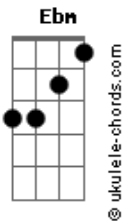

Isaías Saad - Ruja o Leão / Que Se Abram Os Céus (Pot-Pourri)

tom: Ebm (forma dos acordes no tom de Dbm)
Capotraste na 2ª casa
Intro: Dbm Badd9 A Gbm7

[Primeira Parte]

Dbm Badd9 A Gbm7
Sobre o trono de justiça eternamente
Dbm
Haverá um Rei
Dbm Badd9 A Gbm7
Ele voltará para governar as nações
Dbm
Em amor

[Refrão]

Dbm Badd9
Que ruja o Leão e que a terra estremeça
A Gbm7 Dbm
Diante da majestade de Jesus
Dbm Badd9
Que ruja o Leão e que a terra estremeça
A Gbm7 Dbm
Diante da majestade de Jesus

[Segunda Parte]

Dbm Badd9 A Gbm7
Sobre o trono de justiça eternamente
Dbm
Haverá um Rei
Dbm Badd9 A Gbm7
Ele voltará para governar as nações
Dbm
Em amor

[Refrão]

Dbm Badd9
Que ruja o Leão e que a terra estremeça
A Gbm7 Dbm
Diante da majestade de Jesus
Dbm Badd9
Que ruja o Leão e que a terra estremeça
A Gbm7 Dbm
Diante da majestade de Jesus

(Dbm Badd9 A Gbm7)
(Dbm Badd9 A Gbm7)

Acordes

[Ponte]

Dbm
0 Descendente de Davi
Badd9 Abm
0 Homem mais notável
A Gbm7 Dbm
Ele ama a justiça odeia iniquidade

Dbm
0 Descendente de Davi
Badd9 Abm
0 Homem mais notável
A Gbm7 Dbm
Ele ama a justiça odeia iniquidade

Chorus

Dbm Badd9
Que ruja o Leão e que a terra estremeça
A Gbm7 Dbm
Diante da majestade de Jesus

Dbm Badd9
Que ruja o Leão e que a terra estremeça
A Gbm7 Dbm
Diante da majestade de Jesus

(Dbm A E)
(Dbm E A Badd9)
(Dbm A E)
(Dbm E A Badd9)

Dbm
Que se abram os céus
A
0 teu reino vem
Dbm
Nossa fé está
Badd9
No nosso Deus

Dbm7
Que os céus fechados se abram
A
Teu reino venha mover
Dbm
A nossa fé e esperança
Badd9 Dbm
Estão em Deus Grande Deus

[Final] Dbm A E
Dbm E A Badd9
Dbm A E
Dbm E A Badd9 A