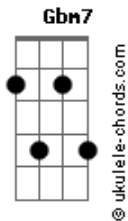

Isaías Saad - Ruja o Leão / Que Se Abram Os Céus (Pot-Pourri)

tom: Ebm (forma dos acordes no tom de Dbm)
Capotraste na 2ª casa
Intro: Dbm Badd9 A Gbm7

[Primeira Parte]

Dbm Badd9 A Gbm7
Sobre o trono de justiça eternamente
Dbm
Haverá um Rei
Dbm Badd9 A Gbm7
Ele voltará para governar as nações
Dbm
Em amor

[Refrão]

Dbm Badd9
Que ruja o Leão e que a terra estremeça
A Gbm7 Dbm
Diante da majestade de Jesus
Dbm Badd9
Que ruja o Leão e que a terra estremeça
A Gbm7 Dbm
Diante da majestade de Jesus

[Segunda Parte]

Dbm Badd9 A Gbm7
Sobre o trono de justiça eternamente
Dbm
Haverá um Rei
Dbm Badd9 A Gbm7
Ele voltará para governar as nações
Dbm
Em amor

[Refrão]

Dbm Badd9
Que ruja o Leão e que a terra estremeça
A Gbm7 Dbm
Diante da majestade de Jesus
Dbm Badd9
Que ruja o Leão e que a terra estremeça
A Gbm7 Dbm
Diante da majestade de Jesus

(Dbm Badd9 A Gbm7)
(Dbm Badd9 A Gbm7)

Acordes

[Ponte]

Dbm
0 Descendente de Davi
Badd9 Abm
0 Homem mais notável
A Gbm7 Dbm
Ele ama a justiça odeia iniquidade

Dbm
0 Descendente de Davi
Badd9 Abm
0 Homem mais notável
A Gbm7 Dbm
Ele ama a justiça odeia iniquidade

Chorus

Dbm Badd9
Que ruja o Leão e que a terra estremeça
A Gbm7 Dbm
Diante da majestade de Jesus

Dbm Badd9
Que ruja o Leão e que a terra estremeça
A Gbm7 Dbm
Diante da majestade de Jesus

(Dbm A E)
(Dbm E A Badd9)
(Dbm A E)
(Dbm E A Badd9)

Dbm
Que se abram os céus
A
0 teu reino vem
Dbm
Nossa fé está
Badd9
No nosso Deus

Dbm7
Que os céus fechados se abram
A
Teu reino venha mover
Dbm
A nossa fé e esperança
Badd9 Dbm
Estão em Deus Grande Deus

[Final] Dbm A E
Dbm E A Badd9
Dbm A E
Dbm E A Badd9 A