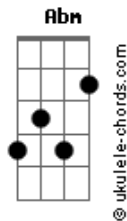

Isaías Saad - Ruja o Leão / Que Se Abram Os Céus (Pot-Pourri)

tom: Ebm (forma dos acordes no tom de Dbm)
Capotraste na 2ª casa
Intro: Dbm Badd9 A Gbm7

[Primeira Parte]

Dbm Badd9 A Gbm7
Sobre o trono de justiça eternamente
Dbm
Haverá um Rei
Dbm Badd9 A Gbm7
Ele voltará para governar as nações
Dbm
Em amor

[Refrão]

Dbm Badd9
Que ruja o Leão e que a terra estremeça
A Gbm7 Dbm
Diante da majestade de Jesus
Dbm Badd9
Que ruja o Leão e que a terra estremeça
A Gbm7 Dbm
Diante da majestade de Jesus

[Segunda Parte]

Dbm Badd9 A Gbm7
Sobre o trono de justiça eternamente
Dbm
Haverá um Rei
Dbm Badd9 A Gbm7
Ele voltará para governar as nações
Dbm
Em amor

[Refrão]

Dbm Badd9
Que ruja o Leão e que a terra estremeça
A Gbm7 Dbm
Diante da majestade de Jesus
Dbm Badd9
Que ruja o Leão e que a terra estremeça
A Gbm7 Dbm
Diante da majestade de Jesus

(Dbm Badd9 A Gbm7)
(Dbm Badd9 A Gbm7)

Acordes

[Ponte]

Dbm
0 Descendente de Davi
Badd9 Abm
0 Homem mais notável
A Gbm7 Dbm
Ele ama a justiça odeia iniquidade

Dbm
0 Descendente de Davi
Badd9 Abm
0 Homem mais notável
A Gbm7 Dbm
Ele ama a justiça odeia iniquidade

Chorus

Dbm Badd9
Que ruja o Leão e que a terra estremeça
A Gbm7 Dbm
Diante da majestade de Jesus

Dbm Badd9
Que ruja o Leão e que a terra estremeça
A Gbm7 Dbm
Diante da majestade de Jesus

(Dbm A E)
(Dbm E A Badd9)
(Dbm A E)
(Dbm E A Badd9)

Dbm
Que se abram os céus
A
0 teu reino vem
Dbm
Nossa fé está
Badd9
No nosso Deus

Dbm7
Que os céus fechados se abram
A
Teu reino venha mover
Dbm
A nossa fé e esperança
Badd9 Dbm
Estão em Deus Grande Deus

[Final] Dbm A E
Dbm E A Badd9
Dbm A E
Dbm E A Badd9 A