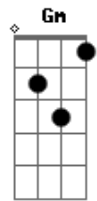

© ukulele-chords.com