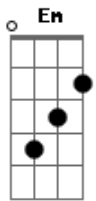

© ukulele-chords.com