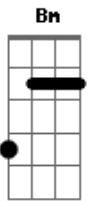

© ukulele-chords.com