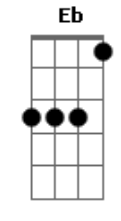

Ismir Muñoz - Noe

tom:

Intro: Gm G G Gm

Gm Bb
Me duele el corazón haber creado al hombre
Pues piensan solamente en hacer el mal

Bb
Pretenden olvidarme, negar que yo existo
Ab D
Se gozan en su gran perversidad
Gm
No escuchan, ya no entienden

D7
No respetan el vivir
Bb C
La justicia es pisoteada frente a mi
Eb Dm
Y el sagrado matrimonio que una vez les di
A7 D D7 Gm
Lo han convertido en una aberración

Gm Bb
Es tanta la maldad no puedo más sufrirla
C Gm
El tiempo de mi gracia terminó
Bb
Mi espíritu no contendrá para siempre
Ab D D7
¿Raeré de su existencia a mi creación?

Gm D7
Más una luz aún brilla y la puedo distinguir
Bb C
Hay alguien que camina junto mi
Eb Dm
Que obedece mis palabras, que me ama aún
A7 D Gm C Am E
A él Salvación le daré? Noé

Am C
¿Cómo olvidarme de ti?
G Dm
Si eres el único justo aquí
Am C
Gracia has hallado ante mi
G Dm C
Tu vivirás, aunque llegue el fin
F G Am G
Yo te salvaré Noé
G F Em
Yo te salvaré

(Am D Gm)

Dm D
Construye un arca yo seré quien te dirija y
Cm Gm
Anuncia que el final muy cerca está
Gm
Mantente como roca en medio de un diluvio

Acordes

Cm D7 Gm
Pues burlas y desdén recibirás

(Cm D Cm Gm Gb)
(Bb C Eb Dm Db D)

Gm D7
Los animales vienen, obedecen a mi voz
Bb C
Hoy entra con tu casa, que esto se acabó
Eb Dm
Por mucho tiempo les hablé a su corazón
Db A D Gm Am E
Más hoy esta puerta de gracia se cerró

Am C
Abre la puerta Noé
G D
Hoy te creemos, tenemos fe
Am C
Por favor abre Noé
G Dm
Salva a los niños, a los bebés
Am C
Abre maldito Noé
G D
Dile a tu Dios que malvado es
Am C
Ojalá mueras Noé
G Dm
Junto a tu casa y tu Dios también

Sube tono

Bm D
Como en días de Noé
A E
El Hijo del hombre vendrá otra vez
Bm D
Muchos sabrán la verdad
A Em
Pero este mundo los ahogará

Bm D
Presta tu oído a mi voz
A E
El que te habla es Jehová tu Dios
Bm D
Ábreme tu corazón
A E
Hijo no tardes, decide hoy
D G Gbm E
Y te salvaré, ten fe
D G Gbm E
Y te salvaré, ten fe
G Gbm Bm
Y te salvaré, ten fe
D G Gbm
Yo te salvaré

(Bm G Bm G Bm)