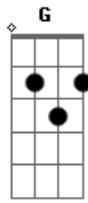

© ukulele-chords.com