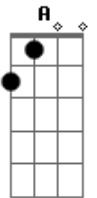

© ukulele-chords.com