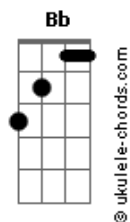

Israel e Rodolfo - Não Deu

tom:

Intro: C Bb C

Bb
Pelo tamanho da mensagem
C
Já deu pra ver que é desespero
Bb
cê apagou mas Deus tá vendo
C
Já sei o que tinha no texto

Bb Dm C
O que cê apaga tá escrito na sua cara
É saudade das brabas
Bb C
Cê sabe que só eu tenho o remédio que te sara

[Refrão]

Bb Dm

Acordes

Cê tentou mas não me esqueceeeeeeeu

C
Não deu

Sua saudade tem um nome e o telefone é o meeeeeeeuu Gm Bb

C
Não deu

Cê roda, roda e volta