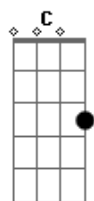

Como uma flecha que estoura em meu peito
E me traz de joelhos enquanto eu choro
Tenha o meu coração
Minh'alma soluça
Quando eu percebo o contato de Seus olhos com os meus

[Terceira Parte]

Me leva pra casa
Eu quero voltar
Pois longe de Ti
Não é o meu lugar
Eu corro depressa
Pra te encontrar
De braços abertos
Como alguém que esqueceu

Me leva pra casa
Eu quero voltar
Pois longe de Ti
Não é o meu lugar
Eu corro depressa
Pra te encontrar
De braços abertos em meu lugar

[Final] Am G F G
Am G F G

Acordes

© ukulele-chords.com

© ukulele-chords.com