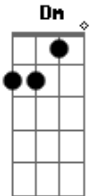

© ukulele-chords.com