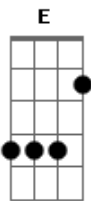

© ukulele-chords.com