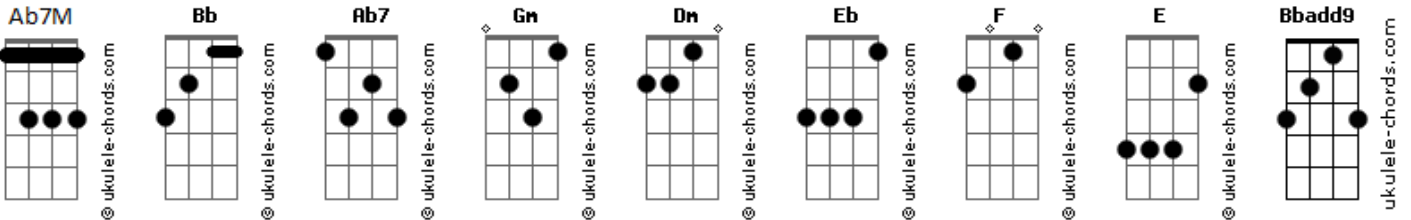

Ita Melo - Rei

tom:

Intro: **Bbadd9** **Bb** **Ab7M**

Bbadd9 **Ab7M** **Bbadd9**
 Rei É difícil ao teu lado permanecer
Ab7M **Bbadd9**
 É difícil caminhar sem tropeçar
Ab7M **Bbadd9**
 É difícil calar a voz e te ouvir
Ab7
 É difícil te aceitar

Gm
 O que fez o filho teu

Dm
 Pendurado numa cruz morrer

Gm
 Para nos libertar

Depois a morte ele venceu mostrando que
Eb **F**
 Não existe nenhum mal que eu não possa enfrentar
Eb **F**
 Meu escudo é o teu amor e é com ele que vou lutar

Acordes

(**Bbadd9** **Ab7M**)

Bbadd9 **Ab7M**
 Tem tantos que não querem amar
Bbadd9 **Ab7M**
 Tem tanto mal ao meu redor
Bbadd9 **Ab7M**
 E quantos mais vão te negar?
Bbadd9 **Ab7M**
 Crescendo o ódio e o rancor
Gm
 E quem precisa combater
Dm
 Todo homem que acredita
Gm
 Que é o amor que vai vencer
Dm
 Que o bem vai triunfar aqui
Eb **F**
 E Não existe nenhum mal que eu não possa enfrentar
Eb **F**
 Meu escudo é o teu amor e é com ele que vou lutar
Bbadd9 **Ab7M** **Bbadd9**
 Vem se você quiser vencer comigo, vem
Ab7M **Bbadd9**
 Tem anjos a nos defender por isso, vem
Ab7M **Bbadd9**
 Na frente eu vou combater e te digo, vem
Ab7M **Bbadd9**
 Que essa guerra eu vou vencer por nosso rei
 [Final] **Bbadd9** **Ab7M**