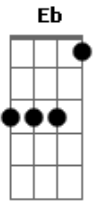

© ukulele-chords.com