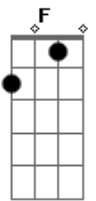

© ukulele-chords.com