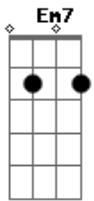

© ukulele-chords.com