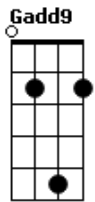

© ukulele-chords.com