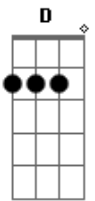

Italo Bruno - Sou Desbravador

tom:
Capostrate na 3ª casa
Intro: Am7 G C F Am
Am7 G C F Am

Am7 F
Eu abro os meus olhos e vejo as muralhas
C G
Desafios que eu enfrentarei
Am F
Eu sinto suor, gosto de batalha
C G
É difícil, mas não desistirei

[Ponte]

F C
Assim como em Jericó eu irei marchar
G Am
Derrubando as muralhas que vier
F C
Então as minhas medalhas irei mostrar
Am G D
E minha vitória eu cantarei:

[Refrão]

Em7 G Cadd9
Sou! sou desbravador! eu irei marchar
F#m9- Gadd9
Amar, anunciar, apressar e aguardar

G Cadd9 Em7
Somos servos do Senhor, vou glorificar
Gadd9 F#m9-
Minha lei, meu voto é ir onde Deus mandar!

(Am7 G C F Am)
(Am7 G C F Am)

[Ponte]

F C
Assim como em Jericó eu irei marchar
G Am
Derrubando as muralhas que vier
F C
Então as minhas medalhas irei mostrar
Am G D
E minha vitória eu cantarei:

[Refrão]

Em7 G Cadd9
Sou! sou desbravador! eu irei marchar
F#m9- Gadd9
Amar, anunciar, apressar e aguardar
G Cadd9 Em7
Somos servos do Senhor, vou glorificar
Gadd9 F#m9-
Minha lei, meu voto é ir onde Deus mandar!

(Am7 G C F Am)
(Am7 G C F Am)

Acordes

© ukulele-chords.com