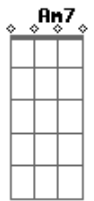

© ukulele-chords.com