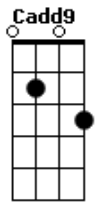

© ukulele-chords.com