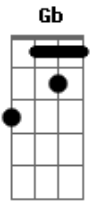

© ukulele-chords.com