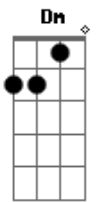

© ukulele-chords.com