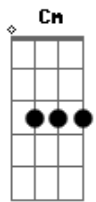

© ukulele-chords.com