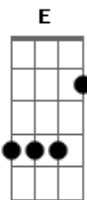

Itamaracá e José Nilton - Rei do Leite

tom:

B

Intro: E B

B
Com licença minha gente porque preciso cantar

E
Faço entre versos a um amigo

B E
Que eu não canso de gostar

Gb
Quero mandar meu abraço nessa cantiga

Gb B Gb
Veio cheio de esperança com vontade e confiança

E Gb E Abm
Perseguiu seus ideais o filho do lavrador

E B Abm E
Se fez o maior produtor do estado de Goiás

Gb B A B E Abm
Oi lari lari oi lari lari ou lari larai

(E B)

(E B)

B
Deixou longe sua terra vinda em busca de progresso

Acordes

© ukulele-chords.com

© ukulele-chords.com

© ukulele-chords.com

© ukulele-chords.com