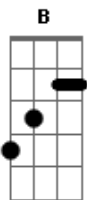

Itamaracá e José Nilton - Rei do Leite

tom:

B

Intro: E B

B
Com licença minha gente porque preciso cantar

E
Faço entre versos a um amigo

B E
Que eu não canso de gostar

Gb
Quero mandar meu abraço nessa cantiga

E Gb E Abm
Em nome do meu estado são rimas do coração

E B A Abm E
Que canto pra esse irmão que é por todos tão amados

(E B)

B E B
Cruzeiro da fortaleza lá pra banda das gerais

E B E
Que nos deu Antônio Reis esse mineiro capaz

Gb B Gb
Veio cheio de esperança com vontade e confiança

E Gb E Abm
Perseguiu seus ideais o filho do lavrador

E B Abm E
Se fez o maior produtor do estado de Goiás

Gb B A B E Abm
Oi lari lari oi lari lari ou lari larai

(E B)

(E B)

B
Deixou longe sua terra vinda em busca de progresso

Acordes

© ukulele-chords.com

© ukulele-chords.com

© ukulele-chords.com

© ukulele-chords.com