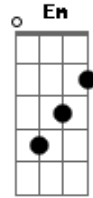

© ukulele-chords.com

C

Unos ojos brillantes me vigilan incesantes

D

Tengo a miedo a cada instante yo

Em

¡Quiero salir de aquí!

Y al final van a tocar los mismo acordes dos veces