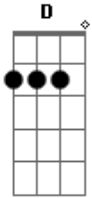

© ukulele-chords.com