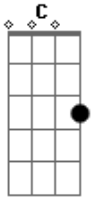

ITowngameplay - Five Nights At Freddy's 2 Song

tom:

C

Hoy la noche está más fría

Y esta luz no me ilumina

El tiempo pasa tan despacio que

Me muero de terror

Acordes

Em

¡Quiero salir de aquí!

Y al final van a tocar los mismo acordes dos veces