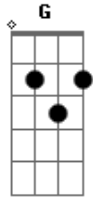

© ukulele-chords.com