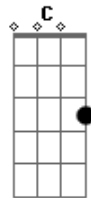

Iuri Castelan - Não Sou Uber

Tom: G
Intro: G D Em C

G D
Se eu pudesse te dizer
Em C
O quanto é especial
G D
Cada noite ao seu lado
C D
Seu toque, seu bom astral

G D
Tudo isso vou dizer
Em C
Quando eu te reencontrar
G D
Você se foi sem eu te ver
Em C D
Naufraquei em meu próprio mar

G D
Eu não sou Uber pra correr
Em C
Pela cidade e te buscar
G D
Meu coração tem duas mãos
Em C
Uma que vem, outra que vai
G D
Eu não sou Uber pra correr
Em C
Pela cidade e te encontrar
G D
Meu coração perdeu a mão

Em C
E de mim você não sai

G D
Tudo isso vou dizer
Em C
Quando eu te reencontrar
G D
Você se foi sem eu te ver
Em C D
Naufraquei em meu próprio mar

G D
Eu não sou Uber pra correr
Em C
Pela cidade e te buscar
G D
Meu coração tem duas mãos
Em C
Uma que vem, outra que vai
G D
Eu não sou Uber pra correr
Em C
Pela cidade e te encontrar
G D
Meu coração perdeu a mão
Em C
E de mim você não sai

Em C
Quando eu conseguir te tocar de novo
G D
Vou te levar prum voo
Em C D
Desenhado em cometas de amor

Acordes

© ukulele-chords.com

© ukulele-chords.com

© ukulele-chords.com

© ukulele-chords.com