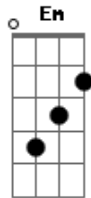

Iuri Castelan - Não Sou Uber

Tom: G
Intro: G D Em C

G D
Se eu pudesse te dizer
Em C
O quanto é especial
G D
Cada noite ao seu lado
C D
Seu toque, seu bom astral

G D
Tudo isso vou dizer
Em C
Quando eu te reencontrar
G D
Você se foi sem eu te ver
Em C D
Naufraquei em meu próprio mar

G D
Eu não sou Uber pra correr
Em C
Pela cidade e te buscar
G D
Meu coração tem duas mãos
Em C
Uma que vem, outra que vai
G D
Eu não sou Uber pra correr
Em C
Pela cidade e te encontrar
G D
Meu coração perdeu a mão

Em C
E de mim você não sai

G D
Tudo isso vou dizer
Em C
Quando eu te reencontrar
G D
Você se foi sem eu te ver
Em C D
Naufraquei em meu próprio mar

G D
Eu não sou Uber pra correr
Em C
Pela cidade e te buscar
G D
Meu coração tem duas mãos
Em C
Uma que vem, outra que vai
G D
Eu não sou Uber pra correr
Em C
Pela cidade e te encontrar
G D
Meu coração perdeu a mão
Em C
E de mim você não sai

Em C
Quando eu conseguir te tocar de novo
G D
Vou te levar prum voo
Em C D
Desenhado em cometas de amor

Acordes

© ukulele-chords.com

© ukulele-chords.com

© ukulele-chords.com

© ukulele-chords.com