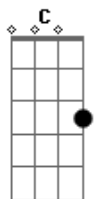

© ukulele-chords.com