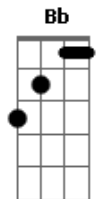

© ukulele-chords.com