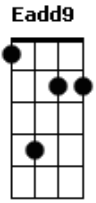

ukulele-chords.com