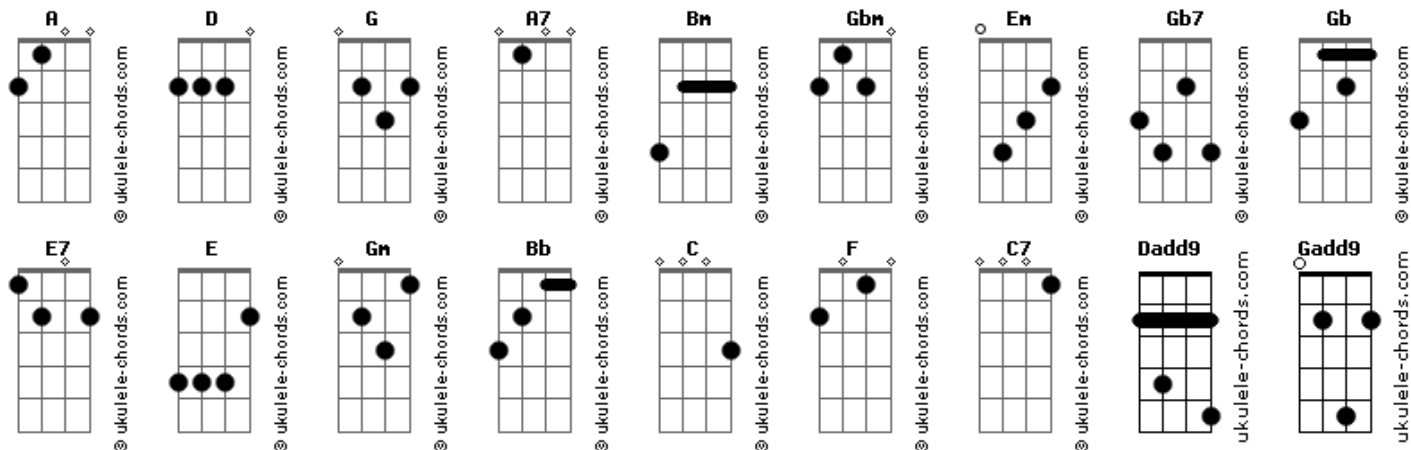

Iveline - Eu Te Escolhi

tom:

Intro: D G A7 D A7
D G A7 D

[Primeira Parte]

D A Bm Gbm
Antes de tudo eu te amei
Em D G A Gb7
E quando ainda informe eu te escolhi
Bm Gb D
Dentre os mais excelentes
Gbm E7 E A7
Te chamei pra me servir, pra me servir
D A Bm Gbm
Não há o que temer
Em D G A Gb7
Eu irei te conduzir
Bm Gb D
Posso transpor as barreiras
Gbm E7
Que se opõem a ti
E A7 Dadd9
Eu te escolhi, nunca te rejeitei

[Refrão]

D D G Gm D
Eu, eu te escolhi, Eu te escolhi
E Gadd9 A7
Vem como estás e segue-me
D D G Gm D
Eu, eu te escolhi, eu te escolhi
E Gadd9 A7 D
Vem como estás e segue-me

[Segunda Parte]

D A Bm Gbm
É mais fácil duvidar

Acordes

Em D G A Gb7
Bem mais fácil é desistir
Bm Gb D
Não foste tu que me escolheste
Gbm E7
Mas fui Eu que te escolhi
E A7
Eu te escolhi

[Refrão]

D D G Gm D
Eu, eu te escolhi, Eu te escolhi
E Gadd9 A7
Vem como estás e segue-me
D D G Gm D
Eu, eu te escolhi, eu te escolhi
E Gadd9 A7 D A Bm
Vem como estás e segue-me

[Ponte]

Em D
Não importa quantas chances
G A Bm
Já desperdiçaste
Em D G
Nem mesmo quantas vezes
Em A7
Já me abandonaste

(G Gbm Bm)
(A Bb C)

[Final]

F Bb C7
Vem e segue-me, vem e segue-me
F
Eu te escolhi