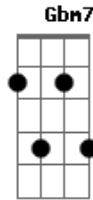

ukulele-chords.com