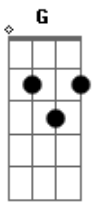

© ukulele-chords.com