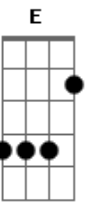

© ukulele-chords.com