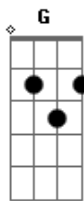

© ukulele-chords.com