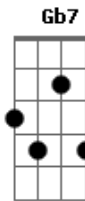

© ukulele-chords.com

© ukulele-chords.com