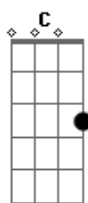

© ukulele-chords.com