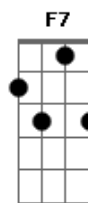

© ukulele-chords.com

C F
Como é grande o meu sofrer

Eb D7 Gm
Gosto muito da Rosinha
Eb7 C F
Ela é meu bem querer
F7 D7 Gm
Quando fico longe dela

C F
Como é grande o meu sofrer

[Solo] F C F D7
Gm C F
F C F D7
Gm C F

Eb D7 Gm
Gosto muito da Rosinha
Eb7 C F
Ela é meu bem querer
F7 D7 Gm
Quando fico longe dela
C F
Como é grande o meu sofrer

Eb D7 Gm
Gosto muito da Rosinha
Eb7 C F
Ela é meu bem querer
F7 D7 Gm
Quando fico longe dela
C F
Como é grande o meu sofrer

F C F
Eu vou eu vou buscar o meu amor
D7 Gm C F
A canoa está esperando e eu sou um bom remador
F C F
Eu vou eu vou buscar o meu amor
D7 Gm C F
A canoa está esperando e eu sou um bom remador

[Final] C F Gm C F