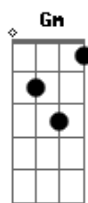

© ukulele-chords.com