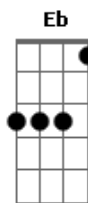

© ukulele-chords.com