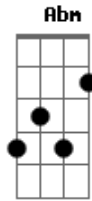

© ukulele-chords.com