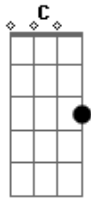

© ukulele-chords.com