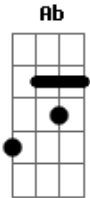

© ukulele-chords.com