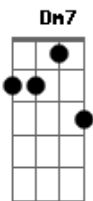

© ukulele-chords.com