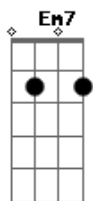

© ukulele-chords.com