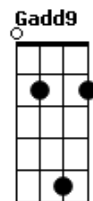

Jaqueline Miguel - Não Desista

tom:

Intro: **Dm7** **C** **Bbadd9**
Dm7 **C** **G**

Am7 **G**
 Às vezes parece que
Fadd9 **Am7**
 Estou só e que o Senhor
Fadd9 **Bbadd9** **F**
 Não escuta a minha voz
Gm7 **F**
 Parece que o meu clamor
Bbadd9
 O Senhor não está
F
 Ouvindo
Gm7 **F**
 Parece que o meu louvor
Fadd9 **G**
 Não está subindo
Am7 **G**
 A tempestade tenta me
Fadd9
 Parar
Am7 **Fadd9**
 As circunstâncias
Bbadd9 **F**
 Me paralisar, Senhor
Gm7 **F**
 Eu olho envolta e eu não
Bbadd9
 Vejo nada
Fadd9
 Vem Senhor, vem me
G
 Ajudar!

© ukulele-chords.com

© ukulele-chords.com

© ukulele-chords.com

© ukulele-chords.com

© ukulele-chords.com

© ukulele-chords.com

Filho eu estou contigo
Fadd9
 Filho não desista agora
G
 Porque a vitória já está bem do seu lado