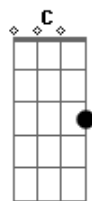

© ukulele-chords.com