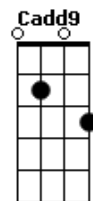

Jaqueline Miguel - Não Desista

tom:

Intro: **Dm7** **C** **Bbadd9**
Dm7 **C** **G**

Am7 **G**
 Às vezes parece que
Fadd9 **Am7**
 Estou só e que o Senhor
Fadd9 **Bbadd9** **F**
 Não escuta a minha voz
Gm7 **F**
 Parece que o meu clamor
Bbadd9
 O Senhor não está
F
 Ouvindo
Gm7 **F**
 Parece que o meu louvor
Fadd9 **G**
 Não está subindo
Am7 **G**
 A tempestade tenta me
Fadd9
 Parar
Am7 **Fadd9**
 As circunstâncias
Bbadd9 **F**
 Me paralisar, Senhor
Gm7 **F**
 Eu olho envolta e eu não
Bbadd9
 Vejo nada
Fadd9
 Vem Senhor, vem me
G
 Ajudar!

© ukulele-chords.com

© ukulele-chords.com

© ukulele-chords.com

© ukulele-chords.com

© ukulele-chords.com

© ukulele-chords.com

Filho eu estou contigo
Fadd9
 Filho não desista agora
G
 Porque a vitória já está bem do seu lado