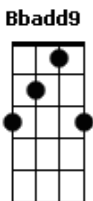

© ukulele-chords.com