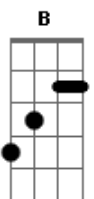

ukulele-chords.com