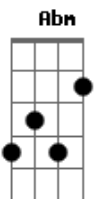

ukulele-chords.com