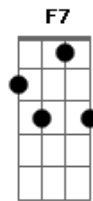

Javier Solis - Llorame

tom:

G

Intro: D7 G C D G

Llórame cuando me pierdas en la vida

Llórame cuando ya no este junto a ti

Llórame cuando tu sepas que el destino

Te cobra los desprecios que me haz hecho sufrir

Ya no se si maldecirte o perdonarte por vergüenza o coraje

Acordes

© ukulele-chords.com

© ukulele-chords.com

© ukulele-chords.com

© ukulele-chords.com

© ukulele-chords.com

© ukulele-chords.com

© ukulele-chords.com

Te debo de olvidaaaaaar por que fue que cuando ya no este a tu

Lado con lagrimas de sangre por mi amor lloraras

iQue va!

(D7 G C D)

Ya no se si maldecirte o perdonarte por vergüenza o coraje