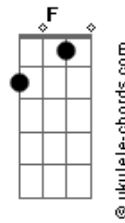

Javier Solis - Novillero

tom:

E

Intro: C CM Bb Ab G

G

Un domingo en la tarde

Bb

Se tiro al ruedo

G

Para calmar sus ansias

Bb

De novillero

Intro: se repite

C

Torero valiente

Despliega el capote sin miedo

G7

Sin miedo a la muerte

Dm

Acordes

La Virgen te cuida

G7

Te cubre su manto

C

Que es santo manton de Manila

C

Muchacho te arrimas

Lo mismo en un quite gallardo

G7

Que en las banderillas

F

G7

C

Torero quien sabe

Si el precio del triunfo

Lo paguen tu vida y tu sangre

Bb Ab G Bb Ab G