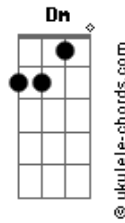

Javier Solis - Novillero

tom:

E

Intro: C CM Bb Ab G

G

Un domingo en la tarde

Bb

Se tiro al ruedo

G

Para calmar sus ansias

Bb

De novillero

Intro: se repite

C

Torero valiente

Despliega el capote sin miedo

G7

Sin miedo a la muerte

Dm

Acordes

La Virgen te cuida

G7

Te cubre su manto

C

Que es santo manton de Manila

C

Muchacho te arrimas

Lo mismo en un quite gallardo

G7

Que en las banderillas

F

G7

C

Torero quien sabe

Si el precio del triunfo

Lo paguen tu vida y tu sangre

Bb Ab G Bb Ab G