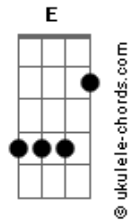

Javier Solis - Novillero

tom:

E

Intro: C CM Bb Ab G

G

Un domingo en la tarde

Bb

Se tiro al ruedo

G

Para calmar sus ansias

Bb

De novillero

Intro: se repite

C

Torero valiente

Despliega el capote sin miedo

G7

Sin miedo a la muerte

Dm

Acordes

La Virgen te cuida

G7

Te cubre su manto

C

Que es santo manton de Manila

C

Muchacho te arrimas

Lo mismo en un quite gallardo

G7

Que en las banderillas

F

G7

C

Torero quien sabe

Si el precio del triunfo

Lo paguen tu vida y tu sangre

Bb Ab G Bb Ab G