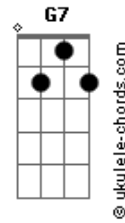

Javier Solis - Novillero

tom:

E

Intro: C CM Bb Ab G

G

Un domingo en la tarde

Bb

Se tiro al ruedo

G

Para calmar sus ansias

Bb

De novillero

Intro: se repite

C

Torero valiente

Despliega el capote sin miedo

G7

Sin miedo a la muerte

Dm

Acordes

La Virgen te cuida

G7

Te cubre su manto

C

Que es santo manton de Manila

C

Muchacho te arrimas

Lo mismo en un quite gallardo

G7

Que en las banderillas

F

G7

C

Torero quien sabe

Si el precio del triunfo

Lo paguen tu vida y tu sangre

Bb Ab G Bb Ab G