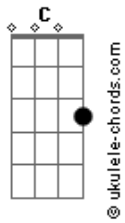

Javier Solis - Novillero

tom:

E

Intro: C CM Bb Ab G

G

Un domingo en la tarde

Bb

Se tiro al ruedo

G

Para calmar sus ansias

Bb

De novillero

Intro: se repite

C

Torero valiente

Despliega el capote sin miedo

G7

Sin miedo a la muerte

Dm

Acordes

La Virgen te cuida

G7

Te cubre su manto

C

Que es santo manton de Manila

C

Muchacho te arrimas

Lo mismo en un quite gallardo

G7

Que en las banderillas

F

G7

C

Torero quien sabe

Si el precio del triunfo

Lo paguen tu vida y tu sangre

Bb Ab G Bb Ab G