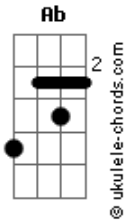

Javier Solis - Novillero

tom:

E

Intro: C CM Bb Ab G

G

Un domingo en la tarde

Bb

Se tiro al ruedo

G

Para calmar sus ansias

Bb

De novillero

Intro: se repite

C

Torero valiente

Despliega el capote sin miedo

G7

Sin miedo a la muerte

Dm

Acordes

La Virgen te cuida

G7

Te cubre su manto

C

Que es santo manton de Manila

C

Muchacho te arrimas

Lo mismo en un quite gallardo

G7

Que en las banderillas

F

G7

C

Torero quien sabe

Si el precio del triunfo

Lo paguen tu vida y tu sangre

Bb Ab G Bb Ab G