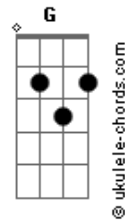

Javier Solis - Novillero

tom:

E

Intro: C CM Bb Ab G

G

Un domingo en la tarde

Bb

Se tiro al ruedo

G

Para calmar sus ansias

Bb

De novillero

Intro: se repite

C

Torero valiente

Despliega el capote sin miedo

G7

Sin miedo a la muerte

Dm

Acordes

La Virgen te cuida

G7

Te cubre su manto

C

Que es santo manton de Manila

C

Muchacho te arrimas

Lo mismo en un quite gallardo

G7

Que en las banderillas

F

G7

C

Torero quien sabe

Si el precio del triunfo

Lo paguen tu vida y tu sangre

Bb Ab G Bb Ab G