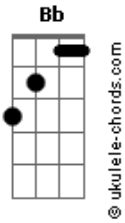

Javier Solis - Novillero

tom:

E

Intro: C CM Bb Ab G

G

Un domingo en la tarde

Bb

Se tiro al ruedo

G

Para calmar sus ansias

Bb

De novillero

Intro: se repite

C

Torero valiente

Despliega el capote sin miedo

G7

Sin miedo a la muerte

Dm

Acordes

La Virgen te cuida

G7

Te cubre su manto

C

Que es santo manton de Manila

C

Muchacho te arrimas

Lo mismo en un quite gallardo

G7

Que en las banderillas

F

G7

C

Torero quien sabe

Si el precio del triunfo

Lo paguen tu vida y tu sangre

Bb Ab G Bb Ab G