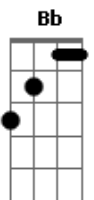

© ukulele-chords.com