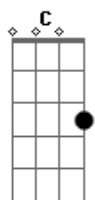

Javier Solis - Novillero

tom:

C

Intro: C Cm Bb Ab G

G Bb
Un domingo en la tarde se tiró al ruedo
G Bb
Para calmar sus ansias de novillero

Se REPITE INTRO

C
Torero, valiente despliega el capote sin miedo
G7
Sin miedo a la muerte

Dm G7
La Virgen te cuida, te cubre su manto
C
Que es santo mantón de Manila
C

Acordes

© ukulele-chords.com