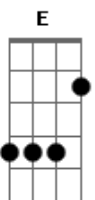

© ukulele-chords.com