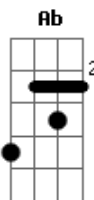

© ukulele-chords.com