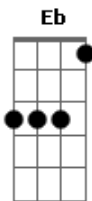

© ukulele-chords.com