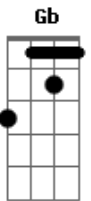

© ukulele-chords.com