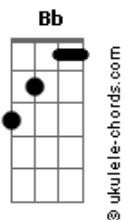

JC Carmo - Malandragem tem Limite

tom:

F

Intro: Bb Am Dm C Bb Am Dm C

[Primeira Parte]

Dm C Dm
 Ô malandragem, presta atenção na lição
 Dm C Dm
 A esperteza que é demais tem sua reação
 Dm C Dm
 No jogo da vida, cuidado pra não se perder
 Dm C Dm F C
 Vou contar a história pra vocês entenderem

[Pré-Refrão]

Bb F Am
 Tem malandro por aí, se achando o tal
 Bb F Am
 Mas a esperteza, meu irmão, tem seu final
 Dm C
 Pensa que engana todo mundo, faz o seu jogo
 Dm Am
 Só não sabe que a vida é um fogo

(C Dm Am F Dm F)

[Refrão]

Bb C
 A malandragem tem limite, meu camarada
 Bb C
 Quem muito se acha esperto, acaba na enrascada
 Dm C
 O esperto que pensa que é o rei do pedaço
 Dm C

Acordes

Pode cair do trono no próprio embaraço