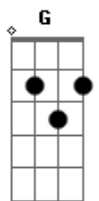

Jean Dapesi - Shearsus

Tom: G
Intro: D D G G

D D
O que há de belo nessa penumbra cinza?
G
A lua cheia voltou!
D D
Talvez pra me acompanhar
G
Pra me falar: "nem tudo acabou"

G Gb4 Em C
Felicidade esteja onde estiver
G Gb4
Sei que está ao seu lado
Em
Com teu perfume assinado
C
Manda uma carta assim que der

(D D G G)

D D

Acordes

© ukulele-chords.com

© ukulele-chords.com

© ukulele-chords.com

© ukulele-chords.com

Me perguntava: "o que a vida quer?"

G G
Ansioso e impaciente
D D
Você sorria e na ponta do pé
G G
Me dizia ainda sorridente:

G Gb4 Em C
"Felicidade esteja onde estiver
G Gb4
Talvez no caminho errado
Em

Então quanto mais alto cantarmos

C
Ela não perderá a fé"