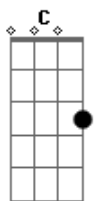

Jean Dapesi - Shearsus

Tom: G
Intro: D D G G

D D
O que há de belo nessa penumbra cinza?
G
A lua cheia voltou!
D D
Talvez pra me acompanhar
G
Pra me falar: "nem tudo acabou"

G Gb4 Em C
Felicidade esteja onde estiver
G Gb4
Sei que está ao seu lado
Em
Com teu perfume assinado
C
Manda uma carta assim que der

(D D G G)

D D

Acordes

© ukulele-chords.com

© ukulele-chords.com

© ukulele-chords.com

© ukulele-chords.com

Me perguntava: "o que a vida quer?"

G G
Ansioso e impaciente
D D
Você sorria e na ponta do pé
G G
Me dizia ainda sorridente:

G Gb4 Em C
"Felicidade esteja onde estiver
G Gb4
Talvez no caminho errado
Em

Então quanto mais alto cantarmos

C
Ela não perderá a fé"