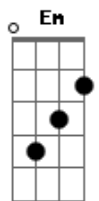

Jean Dapesi - Shearsus

Tom: G
Intro: D D G G

D D
O que há de belo nessa penumbra cinza?
G
A lua cheia voltou!
D D
Talvez pra me acompanhar
G
Pra me falar: "nem tudo acabou"

G Gb4 Em C
Felicidade esteja onde estiver
G Gb4
Sei que está ao seu lado
Em
Com teu perfume assinado
C
Manda uma carta assim que der

(D D G G)

D D

Acordes

© ukulele-chords.com

© ukulele-chords.com

© ukulele-chords.com

© ukulele-chords.com

Me perguntava: "o que a vida quer?"

G G
Ansioso e impaciente
D D
Você sorria e na ponta do pé
G G
Me dizia ainda sorridente:

G Gb4 Em C
"Felicidade esteja onde estiver
G Gb4
Talvez no caminho errado
Em

Então quanto mais alto cantarmos

C
Ela não perderá a fé"