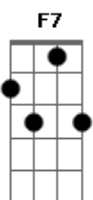

© ukulele-chords.com