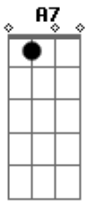

© ukulele-chords.com