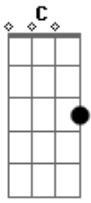

Am A7 Am
E Eu vou mostrar
Que ainda tem solução
Cadd9
Descansa, acalma o teu coração
G
Eu vou chegar, Eu vou trabalhar
D D
Eu vou ressuscitar

[Refrão]

Que ainda tem vida aí
E mesmo que o cenário diga que é o fim
D
E as evidências gritam
Am
Que é pra desistir
Mas Eu estou dizendo
G C

Ainda existe vida aí
C C D D G
Ainda tem vida aí
E o tempo não limita
Em D
O que Eu vou fazer
Eu lhe garanto e afirmo pra você Am7
Ainda tem vida aí
G C
Vai voltar a viver
D G
Existe vida aí
D
Tem vida, sim
Am7 G C
Existe vida aí
D G7M G
Ainda tem vida aí

Acordes

© ukulele-chords.com