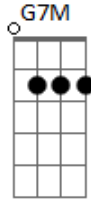

© ukulele-chords.com