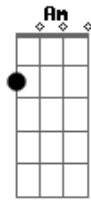

© ukulele-chords.com