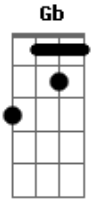

© ukulele-chords.com

Espírito (oh oh oh)

[Refrão]

Chegará o dia que o veremos face a face

Como um espelho a sua imagem

[Ponte]

Eu quero olhar na tua face e

Me queimar com seus olhos

[Refrão]

Chegará o dia que o veremos face a face

Como um espelho a sua imagem