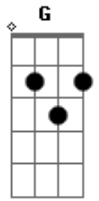

Jesus Generation - Dia Esperado

tom:

Am G F Dm

Intro: Am G F Dm

[Primeira Parte]

E todos nós, com a face descoberta

Contemplamos a glória do Senhor

Segundo a sua imagem

Estamos sendo transformados

Com uma glória cada vez maior

A qual vem do Senhor, que é o

Espírito

A qual vem do Senhor, que é o

Acordes

© ukulele-chords.com

© ukulele-chords.com