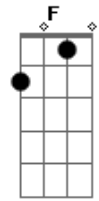

© ukulele-chords.com