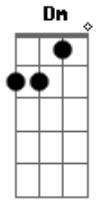

© ukulele-chords.com