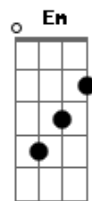

Jesus Luhcas - Garupa (Chuva Sol)

Tom: **A**
Intro: **A D Bm G**

A
Vi nós dois sentados numa esquina
D
E logo depois a gente se combina
Bm
De sair a sós, andar de bicicleta
G
E eu desato os nós que acorrenteiam as rodas

A
Chuva, sol, chuva sol
D
Sol e chuva, chuva, sol
Bm
Sol na chuva
G
E você na minha garupa

Gbm **Bm**
Em Corupá, em garuva,
Gbm **Bm**
Joinville, Blumenau, Jaraguá
D **Dm**
São Luís... em qualquer lugar

A
Chuva, sol, chuva sol
D
Sol e chuva, chuva, sol
Bm
Sol na chuva
G
E você na minha garupa

Acordes

© ukulele-chords.com

© ukulele-chords.com

© ukulele-chords.com

© ukulele-chords.com

© ukulele-chords.com

© ukulele-chords.com