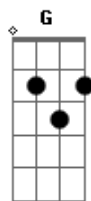

Jesus Luhcas - Garupa (Chuva Sol)

Tom: **A**
Intro: **A D Bm G**

A
Vi nós dois sentados numa esquina
D
E logo depois a gente se combina
Bm
De sair a sós, andar de bicicleta
G
E eu desato os nós que acorrenteiam as rodas

A
Chuva, sol, chuva sol
D
Sol e chuva, chuva, sol
Bm
Sol na chuva
G
E você na minha garupa

Gbm **Bm**
Em Corupá, em garuva,
Gbm **Bm**
Joinville, Blumenau, Jaraguá
D **Dm**
São Luís... em qualquer lugar

A
Chuva, sol, chuva sol
D
Sol e chuva, chuva, sol
Bm
Sol na chuva
G
E você na minha garupa

Acordes

© ukulele-chords.com

© ukulele-chords.com

© ukulele-chords.com

© ukulele-chords.com

© ukulele-chords.com

© ukulele-chords.com