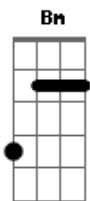

Jesus Luhcas - Garupa (Chuva Sol)

Tom: **A**
Intro: **A D Bm G**

A
Vi nós dois sentados numa esquina
D
E logo depois a gente se combina
Bm
De sair a sós, andar de bicicleta
G
E eu desato os nós que acorrenteiam as rodas

A
Chuva, sol, chuva sol
D
Sol e chuva, chuva, sol
Bm
Sol na chuva
G
E você na minha garupa

Gbm **Bm**
Em Corupá, em garuva,
Gbm **Bm**
Joinville, Blumenau, Jaraguá
D **Dm**
São Luís... em qualquer lugar

A
Chuva, sol, chuva sol
D
Sol e chuva, chuva, sol
Bm
Sol na chuva
G
E você na minha garupa

Acordes

© ukulele-chords.com

© ukulele-chords.com

© ukulele-chords.com

© ukulele-chords.com

© ukulele-chords.com

© ukulele-chords.com