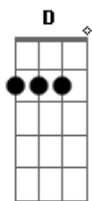

© ukulele-chords.com