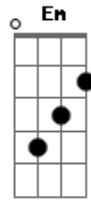

© ukulele-chords.com