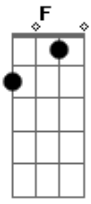

Johnnie Laska - Um Dia

Tom: C

C G
Um dia você vai acordar
F
e quando abrir os olhos vou estar ao lado seu
C G
Um dia você vai acordar e perceber que o seu grande amor
sempre fui eu
C G Am
Eu sei que é muito chato te ligar agora
C G Am
Já são quase quatro horas da manhã
Am

não consigo dormir
C G
Eu sei que você tá numa deprê danada
F
E que também perdeu o sono
E com certeza tá pensando em mim
F Em Am
Sua amiga me disse tudo não adianta esconder
F G C
Eu tô por dentro da situação
C G
Admita que esse cara só te faz sofrer
F C
Enquanto eu te quero você quer solidão

Acordes

© ukulele-chords.com

© ukulele-chords.com

© ukulele-chords.com

© ukulele-chords.com

© ukulele-chords.com